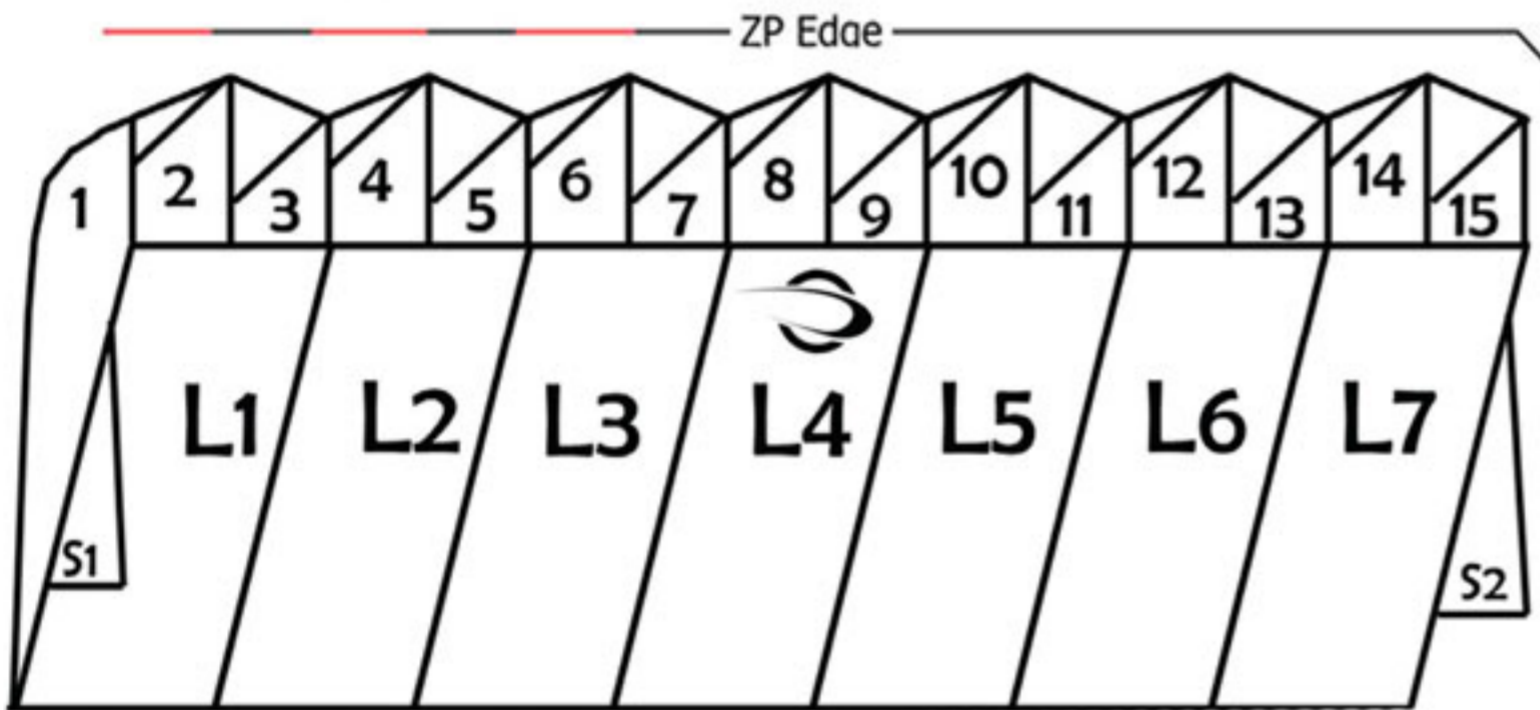

Order Number _____

VisionWS Square Design

Colors

U1 _____	R1 _____
U2 _____	R2 _____
U3 _____	R3 _____
U4 _____	R4 _____
U5 _____	R5 _____
U6 _____	R6 _____
U7 _____	R7 _____
	R8 _____
L1 _____	R9 _____
L2 _____	R10 _____
L3 _____	R11 _____
L4 _____	R12 _____
L5 _____	R13 _____
L6 _____	R14 _____
L7 _____	R15 _____
	S1 _____
SQ _____	S2 _____
ZP _____	

Options

Canopy Size

185 205 225 235 245 255 265 285

Trim Tape

White Black*

Slider Color

White Black*

* cost option