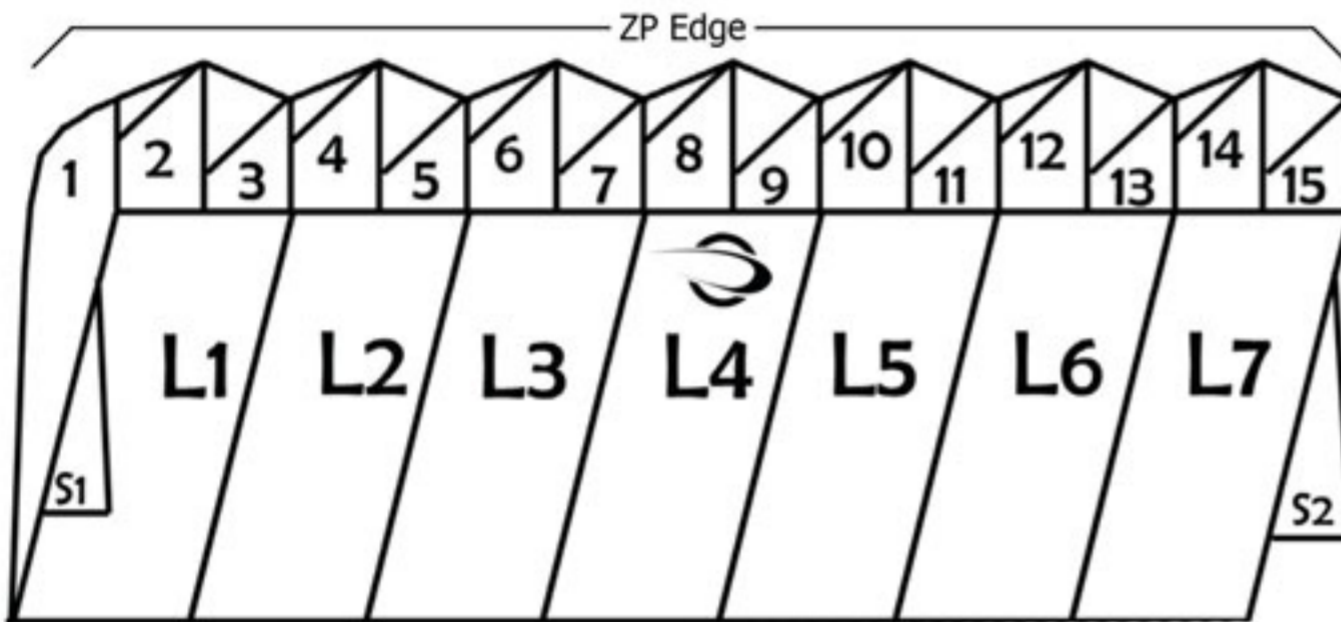

Dealer Name \_\_\_\_\_  
 Order Number \_\_\_\_\_

**U1 U2 U3 U4 U5 U6 U7**

**Colors**

U1 _____	R1 _____
U2 _____	R2 _____
U3 _____	R3 _____
<b>U4</b> _____	R4 _____
U5 _____	R5 _____
U6 _____	R6 _____
U7 _____	<b>R7</b> _____
	<b>R8</b> _____
L1 _____	<b>R9</b> _____
L2 _____	R10 _____
L3 _____	R11 _____
<b>L4</b> _____	R12 _____
L5 _____	R13 _____
L6 _____	R14 _____
L7 _____	R15 _____
	S1 _____
	S2 _____

**Options**

**Canopy Size**

185  205  225  245  265  285  305

**Canopy Material**

F111  Light Fabric\*

**MDV\***

1  3  5

**Trim Tape**